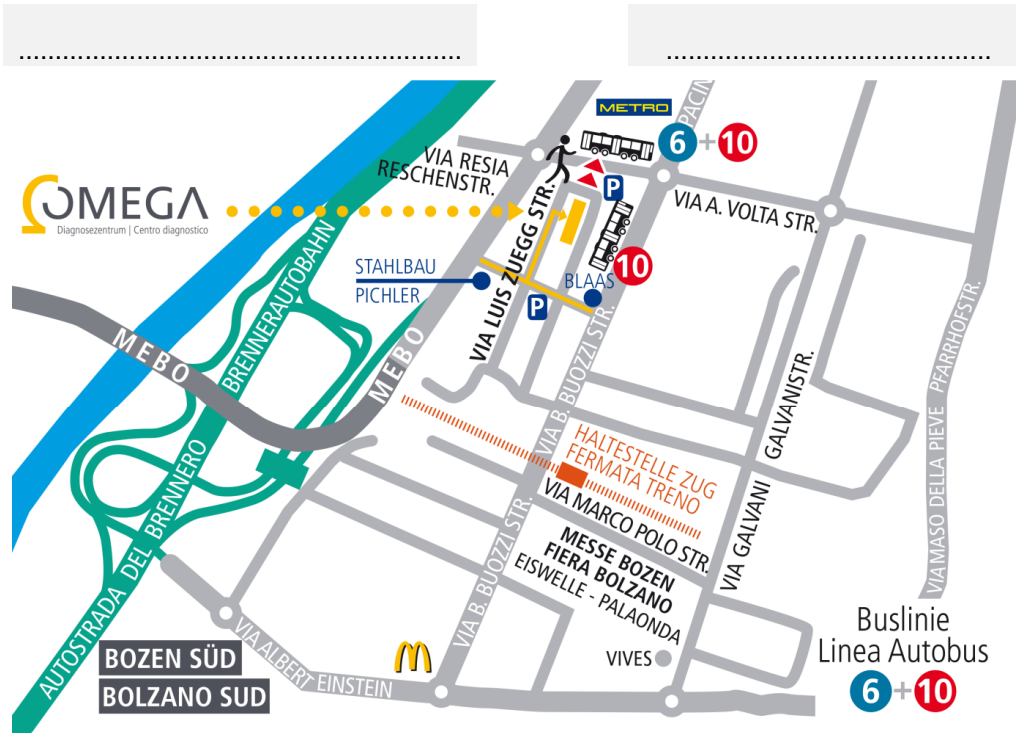

Ihr Termin:

Datum

Uhrzeit

Das Diagnosezentrum Omega finden sie im 2. Stock der Luis-Zuegg-Str. 38, im Industriegebiet Bozen.

#### **Ausfahrt A22 Bozen Süd / MeBo**

Fahren sie ca. 200m auf der E.Torricelli-Str. und biegen sie dann zwischen Stahlbau Pichler und der Firma Atzwanger rechts in die T.A. Edison-Str. ein.

Im Kreisverkehr fahren sie dann links in die Luis-Zuegg-Str. und nach ca. 100m sind sie angekommen und finden auf der rechten Seite die Einfahrt in die Tiefgarage.

Fahren sie bei der Metro vorbei über den Kreisverkehr in die B.Buozzi-Str. in Richtung Bozner Messegelände.

Bei der Firma Blaas biegen sie rechts in die T.A.Edison-Str. ein.

Im ersten Kreisverkehr fahren sie gerade weiter, im zweiten biegen sie dann rechts in die Luis-Zuegg-Str. ein.

#### **Mit dem Autobus**

Sie erreichen uns mit den Buslinien 6 und 10 welche in ca. 100 Metern Entfernung von uns halten ( Volta-Str. 4). Auf der Rückseite des Gebäudes der Firma Lemayr verbindet ein Fußweg die Volta-Strasse mit der Luis-Zuegg-Strasse in unmittelbarer Nähe unseres Diagnosezentrums.